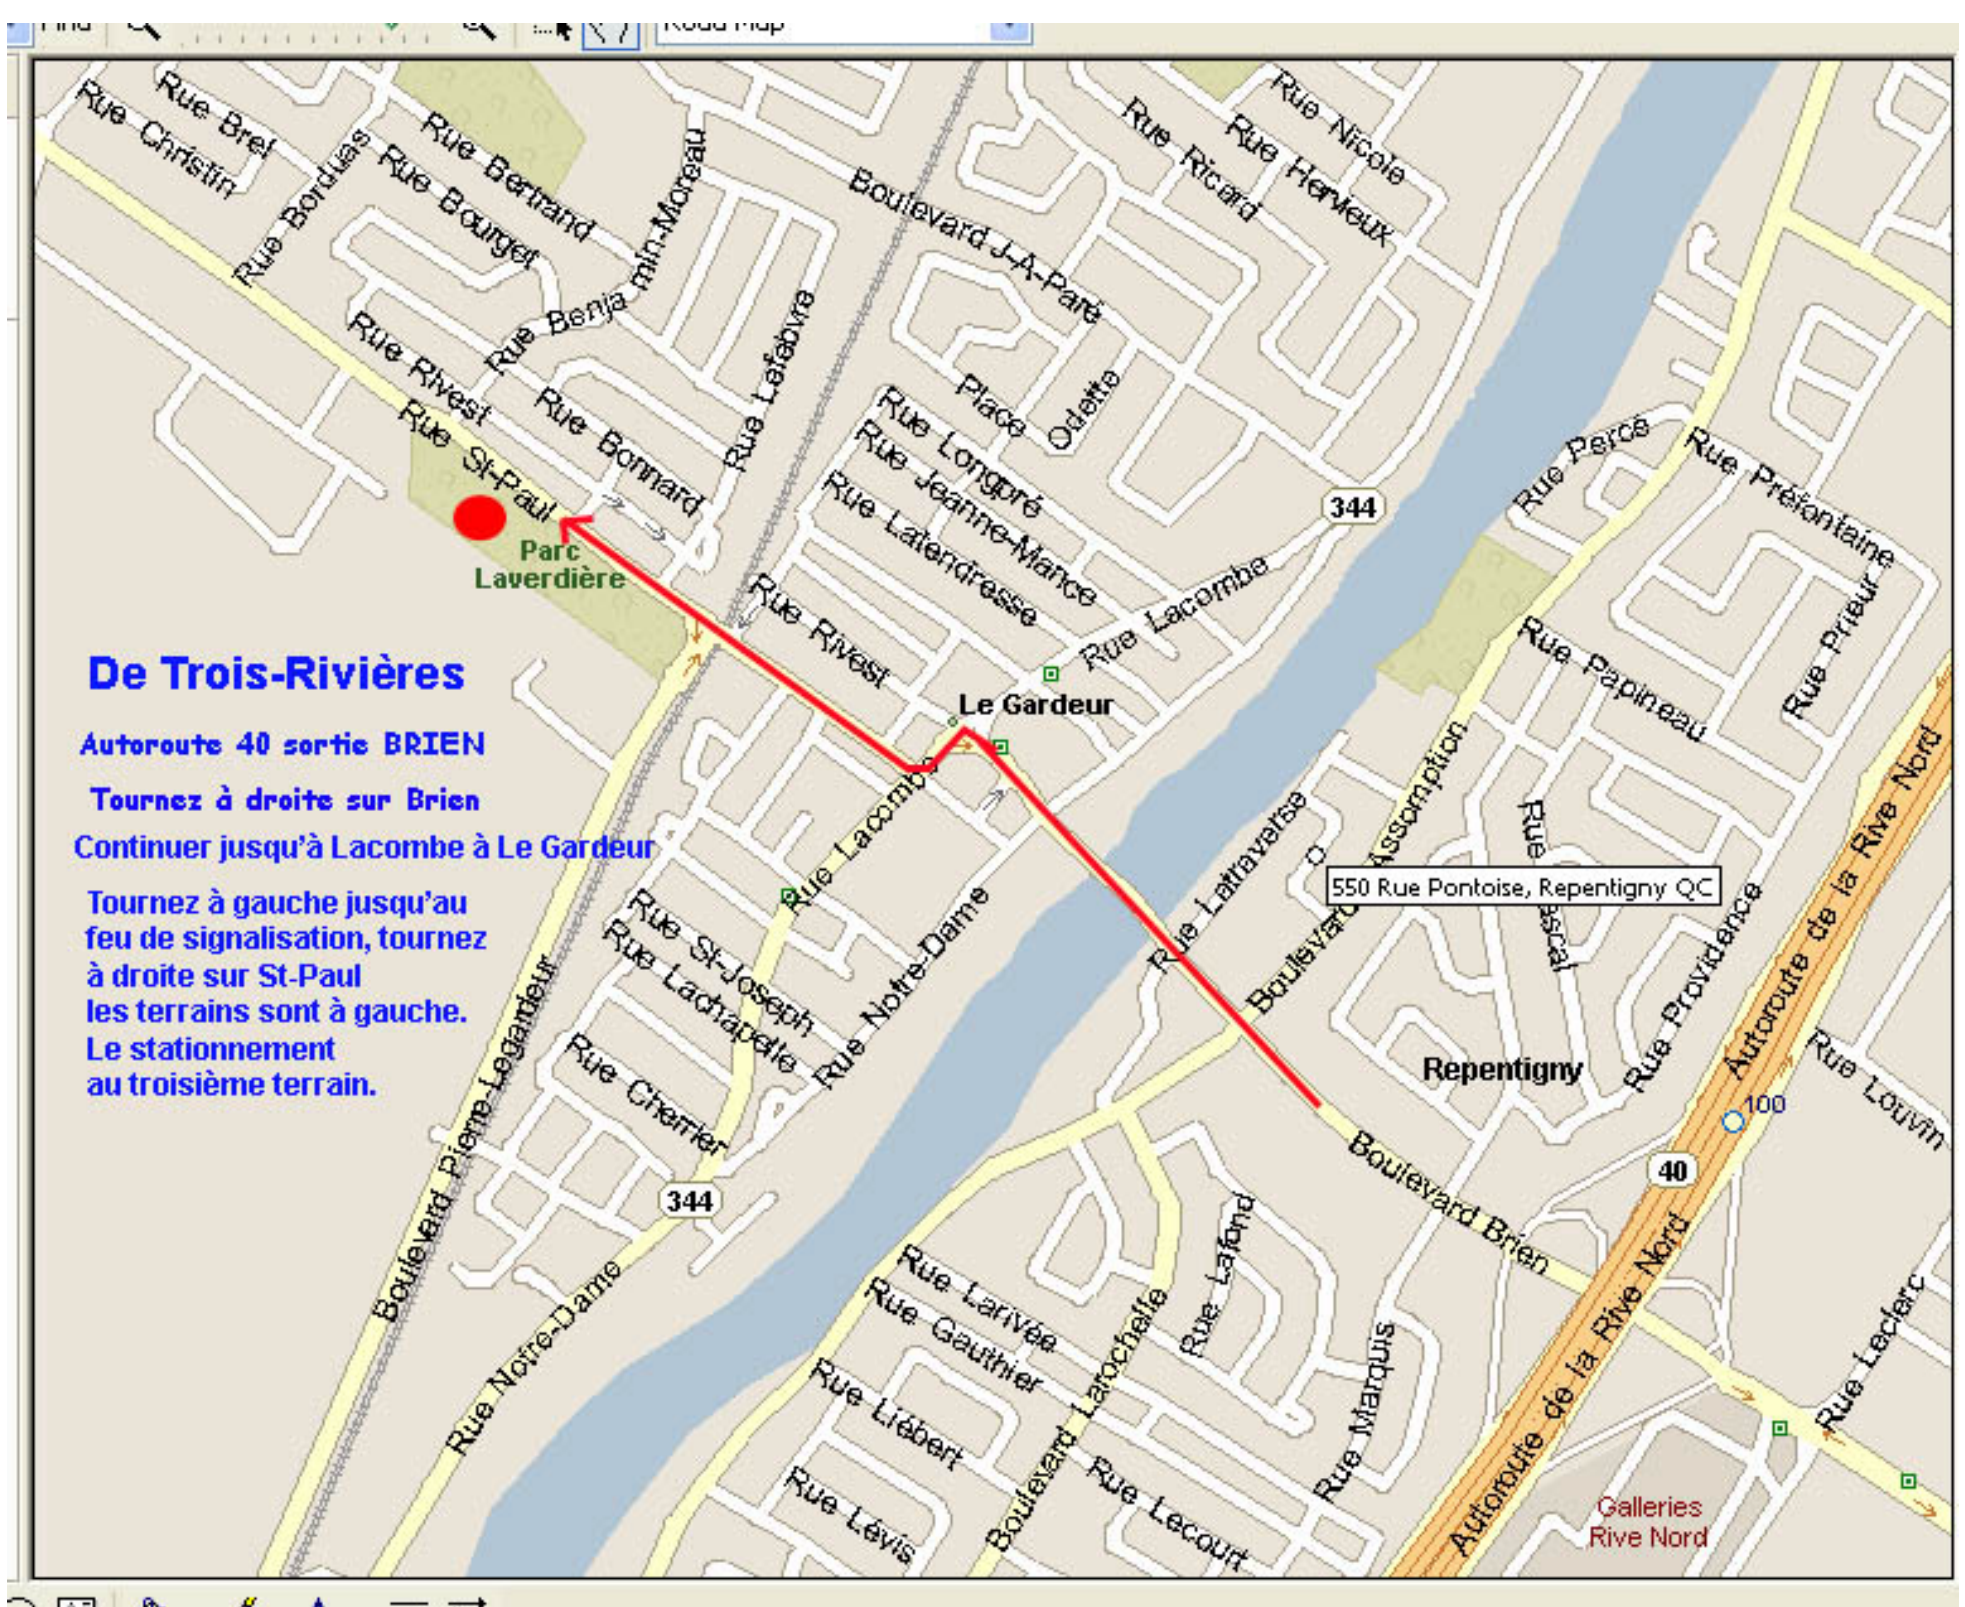

De MONTRÉAL

Parc Laverdières Terrain Venne (#2)

**Autoroute # 40 Direction
Trois-Rivières, sortie 97.
Tournez à gauche sur
BLD Pierre-Legardeur
continuer jusqu'à la rue St-Paul
tournez à gauche
continuer jusqu'au Stationnement
les terrains sont à gauche**

De Trois-Rivières

Autoroute 40 sortie BRIEN

Tournez à droite sur Brien

Continuer jusqu'à Lacombe à Le Gardeur

Tournez à gauche jusqu'au feu de signalisation, tournez à droite sur St-Paul les terrains sont à gauche. Le stationnement au troisième terrain.

344

550 Rue Pontoise, Repentigny QC

40

100

344

Galleries Rive Nord